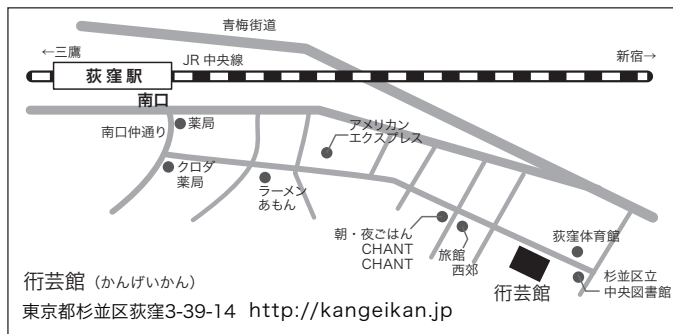

● 出演 ●

薄田 真希 (フルート) 藤田 晶 (クラリネット)
熊野 理恵子 (ヴァイオリン) 真島 優美子 (ピアノ連弾)
佐脇 知子 (ピアノ) 横路 裕子 (ピアノ)
平山 美帆子 (ピアノ連弾)

2.25

 2012 (土) 14:30 開演 (14:00 開場)

かんげいかん
衍芸館 JR中央線・東京メトロ丸ノ内線
荻窪駅南口より徒歩7分

入場無料
(要予約・定員45名)

※未就学児の入場はご遠慮ください