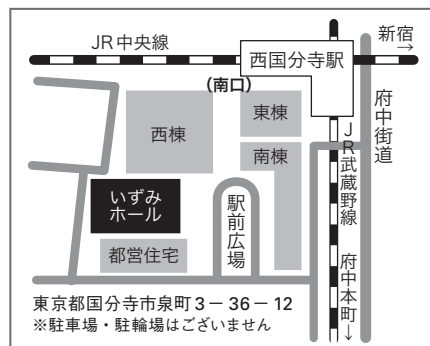

# 5.23 (水)

【昼公演】14:30 開演

【夜公演】18:30 開演

開場は各公演の30分前

## 国分寺市立いずみホール (JR 西国分寺駅前)

入場  
無料  
(要予約)

\*小さなお子様をお連れの方は、周りのお客様へのご配慮をお願いいたします。