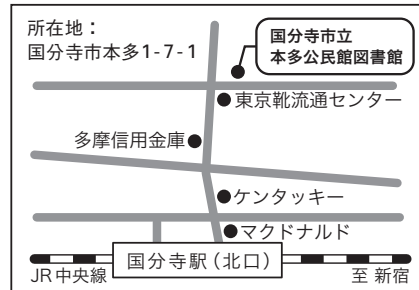

■二つ葉援奏団 オフィシャルサイト

今後のコンサート予定や被災地の声を掲載しております。ぜひご覧ください。
<http://futatsuba.com>

企画：二つ葉の会 主催：二つ葉援奏団
協力：ASA国分寺南口店 ASA国分寺北口店 ASA西国分寺店 オフィス・ノリフク

FAX 申し込み用紙

♪♪ クラシックからポピュラーまで ♪♪

皆様にお楽しみいただけるプログラムを予定しています

出演者

犬井 彩夏 (クラリネット)	佐脇 知子 (ピアノ)
井上 貴子 (サクソ)	進藤 牧人 (ファゴット)
薄田 真希 (フルート)	照山 恵理 (ピアノ)
岡崎 晶子 (ヴァイオリン)	平山 美帆子 (ピアノ)
金澤 彩香 (ヴァイオリン)	真島 優美子 (ピアノ)
北島 綾乃 (ヴィオラ)	三宅 由紀子 (ピアノ)
久野 左織 (フルート)	山崎 明子 (チェロ)

2011

7.29 (金) 【昼公演】15:00 開演
【夜公演】19:00 開演
開場は各公演の30分前

国分寺市立 本多公民館ホール (2階)

JR 国分寺駅徒歩8分
(駐車場はございません)