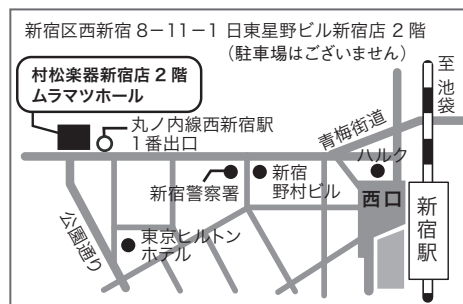

薄田 真希 (フルート) 大槌 祐紀子 (ピアノ)
宇野 晶太 (クラリネット) 小林 優香 (フルート)
榎本 あい (フルート) 津田 大介 (ピアノ)

2011

9.17 (土) 14:00 開演 (13:30 開場)

ムラマツホール

JR新宿駅 徒歩10分
地下鉄丸ノ内線新宿駅 徒歩1分

**入場
無料**
(要予約)

先着60名
(未就学児の入場はご遠慮ください)

■お申し込み・お問い合わせ